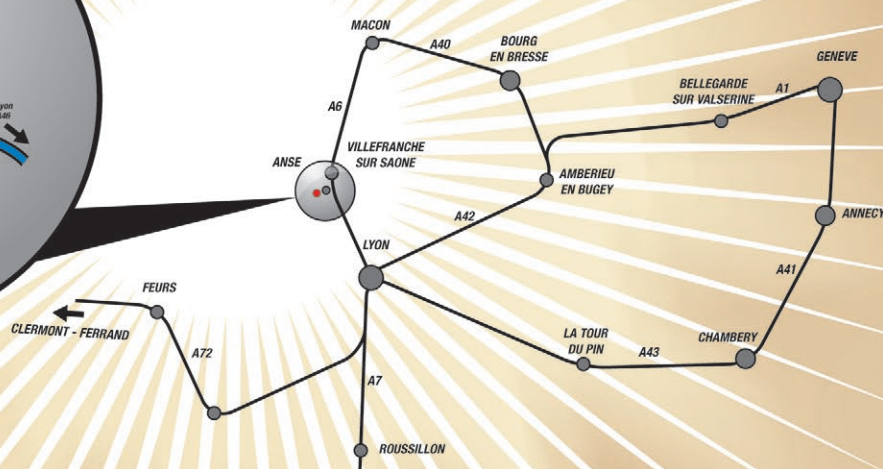

Pour nous trouver :

Roulottes de Bohème
115, chemin de Bellevue
69480 Anse / Lachassagne
contact@roulottesdebohème.com
tél. 04 74 67 02 47