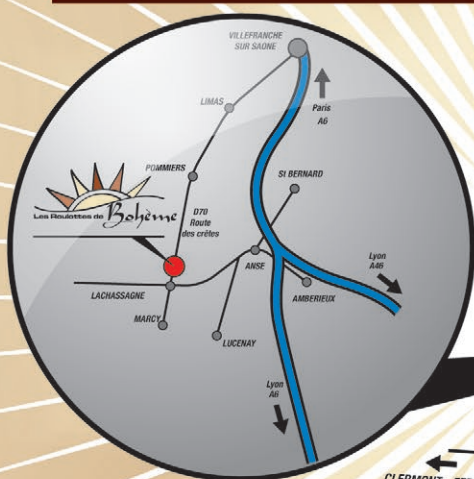

Pour nous trouver :

Roulottes de Bohème
115, chemin de Bellevue
69480 Anse / Lachassagne
contact@roulottesdebohème.com
tél. 04 74 67 02 47