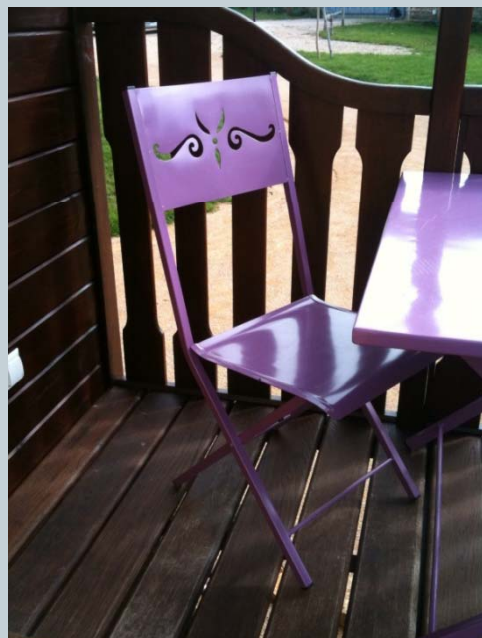

Bohème Style

MOBILIER DE JARDIN EN FER

Tables et chaises en fer Galvanisé

Tables

**Table pliante
complètement à plat
,gain de place assuré
pour le stockage hors
saisons
Produit garantie 10
ans anticorrosion**

**Table en fer
galvanisée et
couleur suivant
nuancier RAL cuit
au four**

Taille au choix:
-70x70 h: 74cm
-80x80 h: 74 cm
-90x90 h: 74 cm
-100x100 h: 74 cm
-120x70 h: 74cm

Chaise en Fer Pliante

Le logo du dossier est personnalisable ,découpe au laser